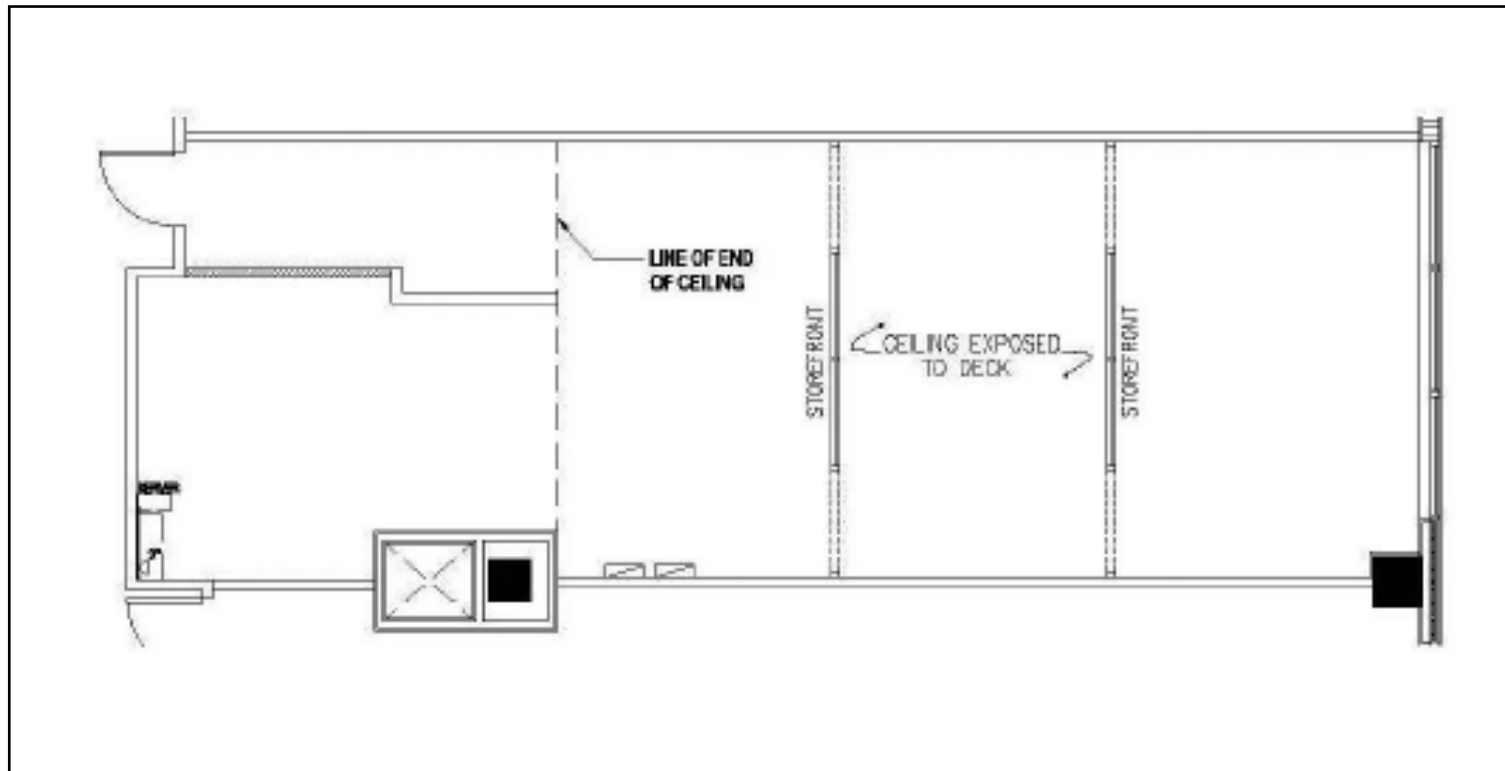

SUITE 335 - 1,053 rsf

www.thelincolnmiamibeach.com

STEPHEN RUTCHIK

+1 786 517 4985

Stephen.Rutchik@colliers.com

TYLER DE LA PENA

+1 786 433 5343

Tyler.delaPena@colliers.com