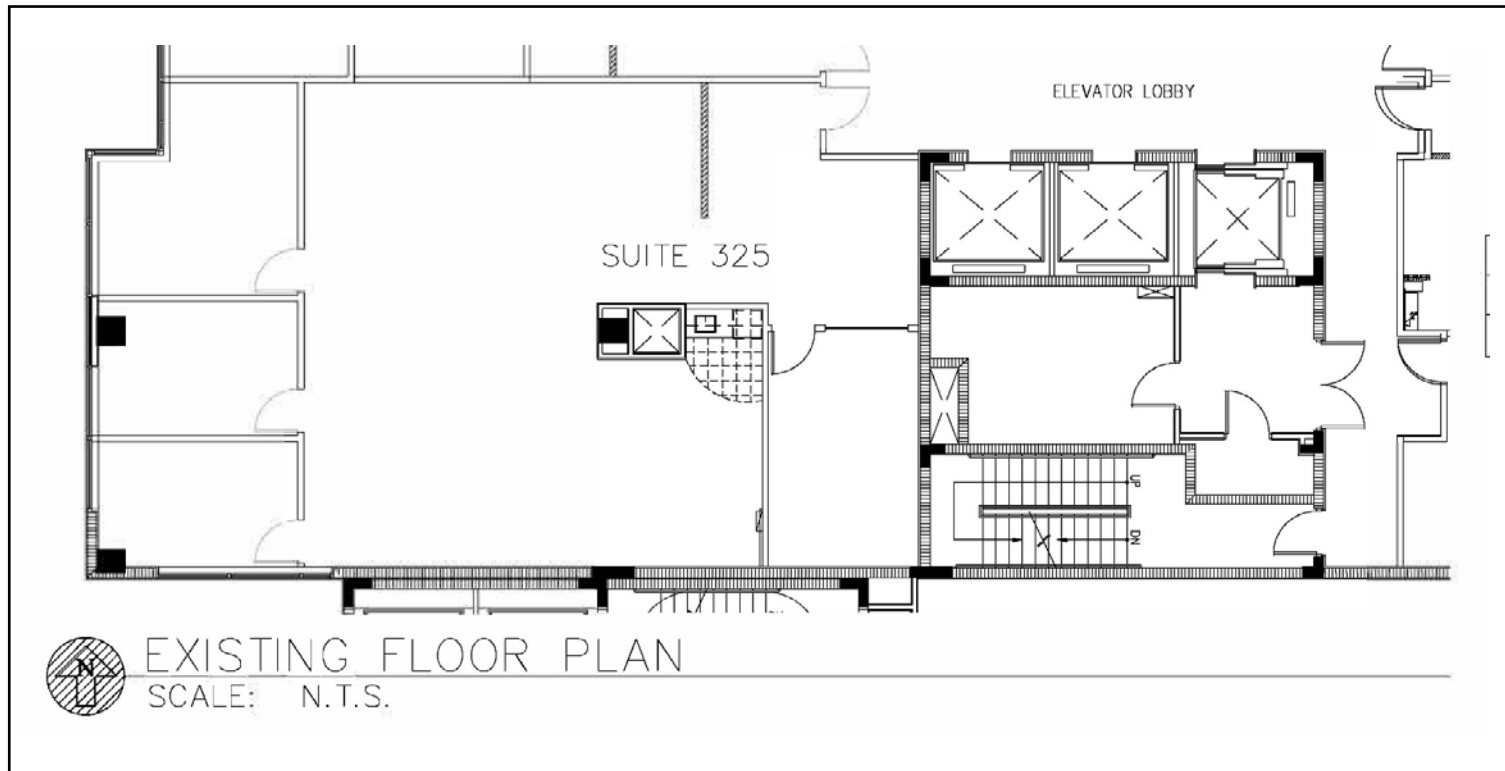

SUITE 325 - 2,340 rsf

www.thelincolnmiamibeach.com

STEPHEN RUTCHIK

+1 786 517 4985

Stephen.Rutchik@colliers.com

TYLER DE LA PENA

+1 786 433 5343

Tyler.delaPena@colliers.com